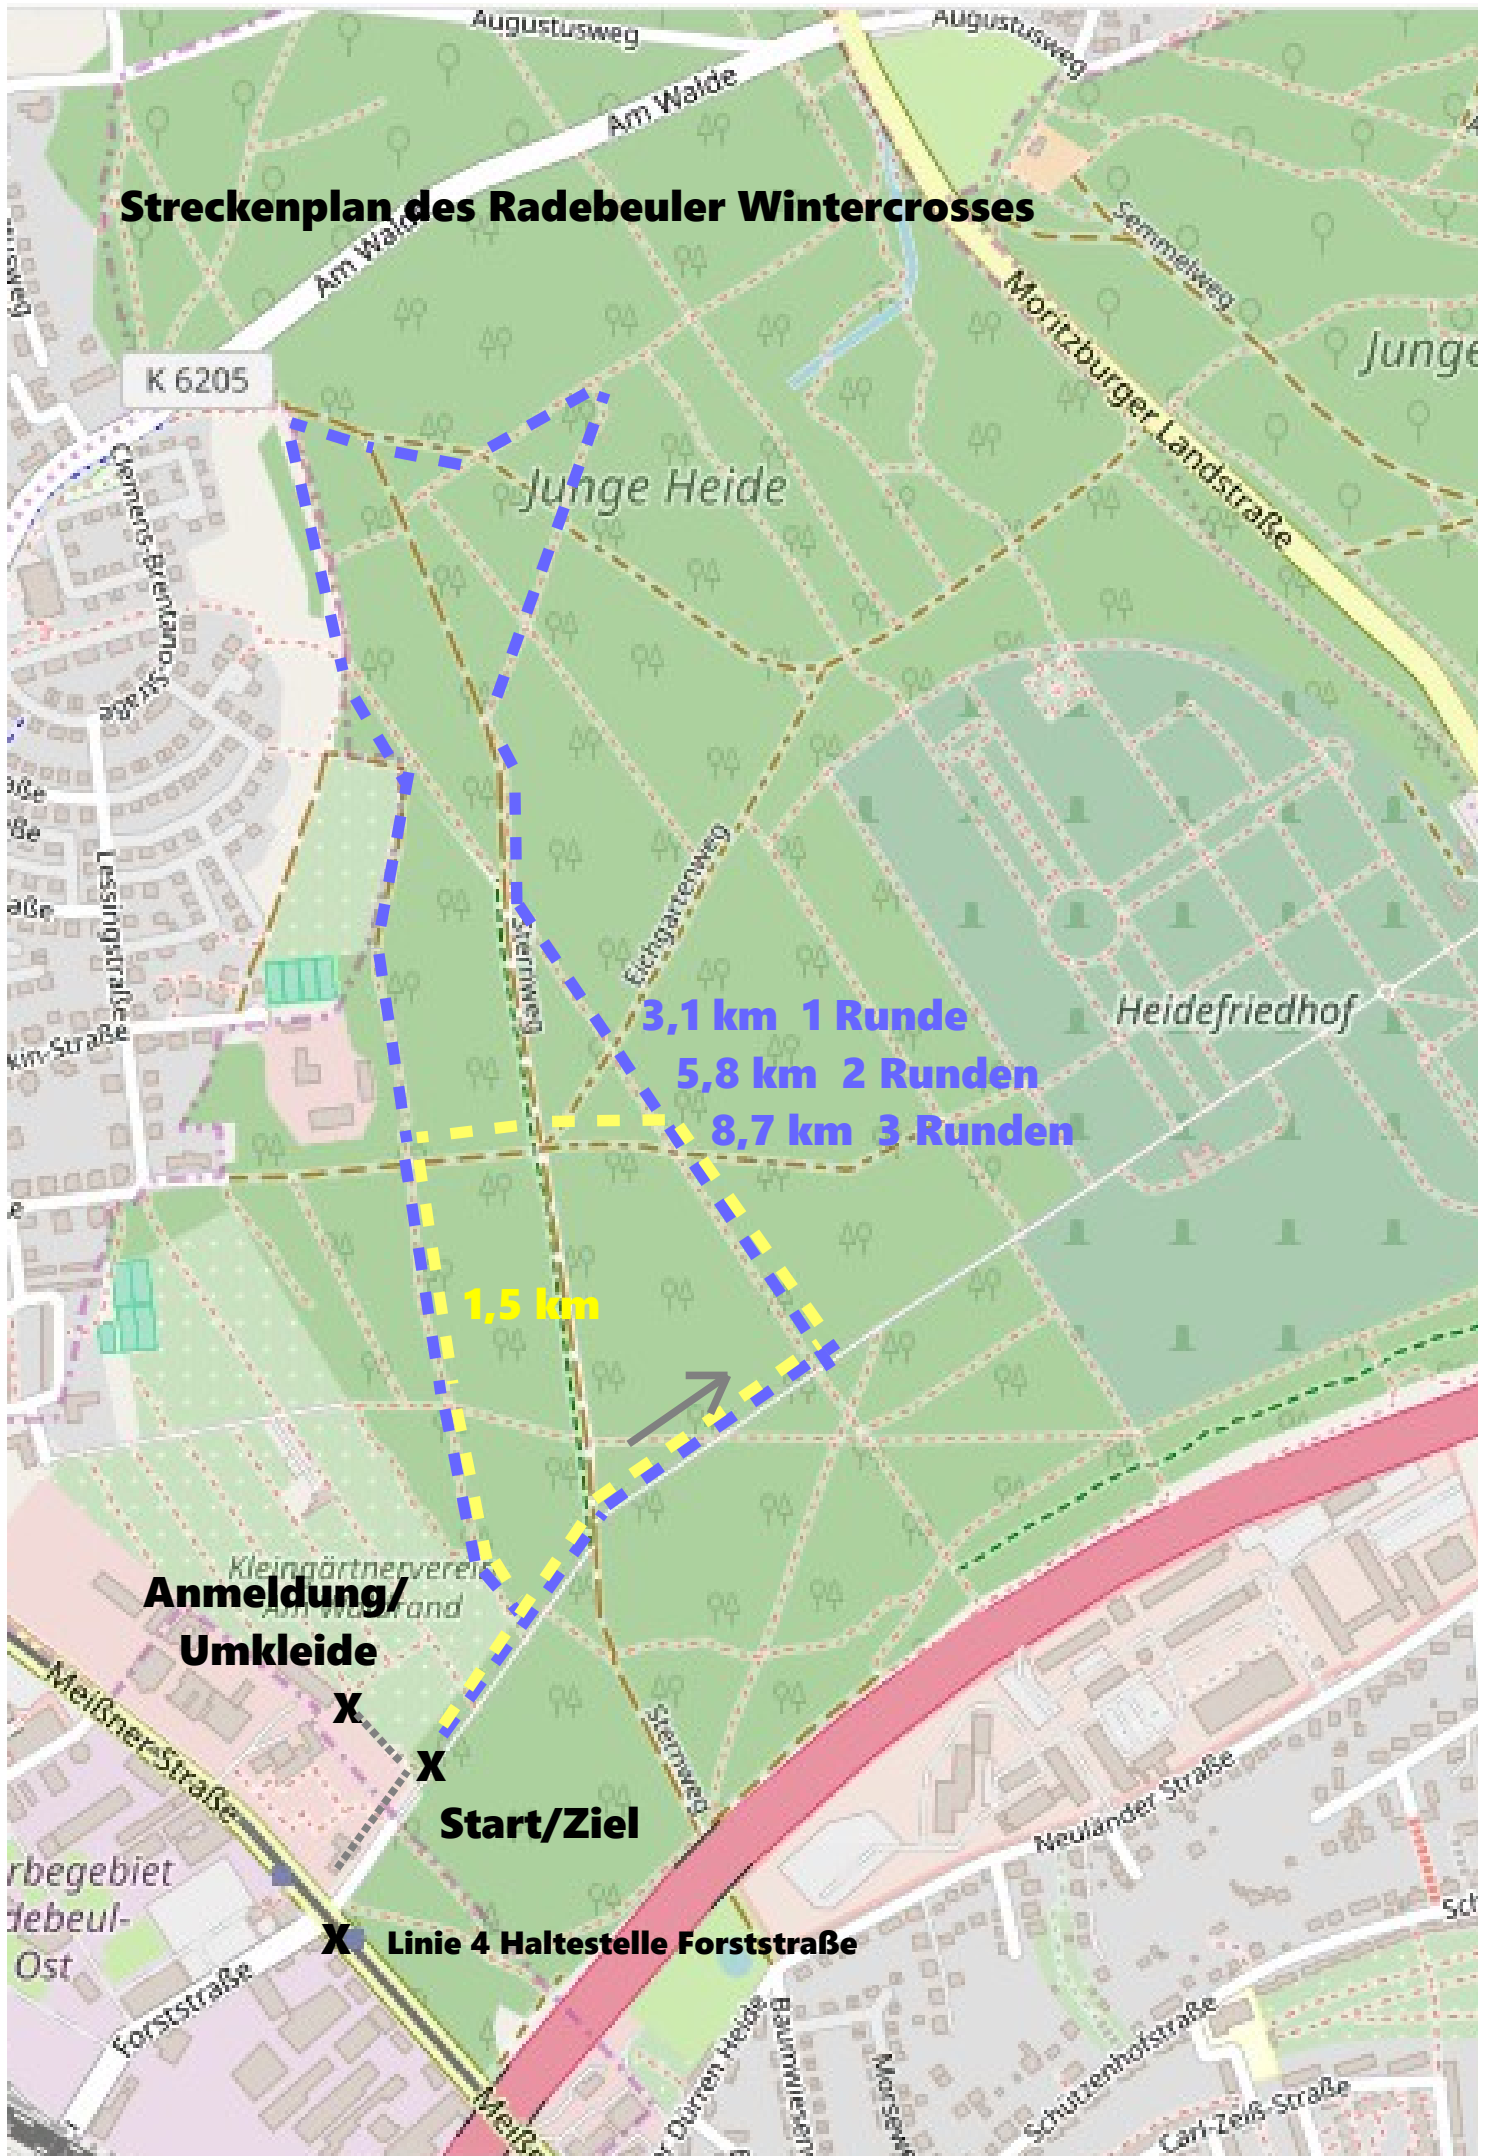

Streckenplan des Radebeuler Wintercrosses

K 6205

Junge Heide

Heidefriedhof

3,1 km 1 Runde
5,8 km 2 Runden
8,7 km 3 Runden

1,5 km

**Anmeldung/
Umkleide**

X

X

Start/Ziel

X Linie 4 Haltestelle Forststraße